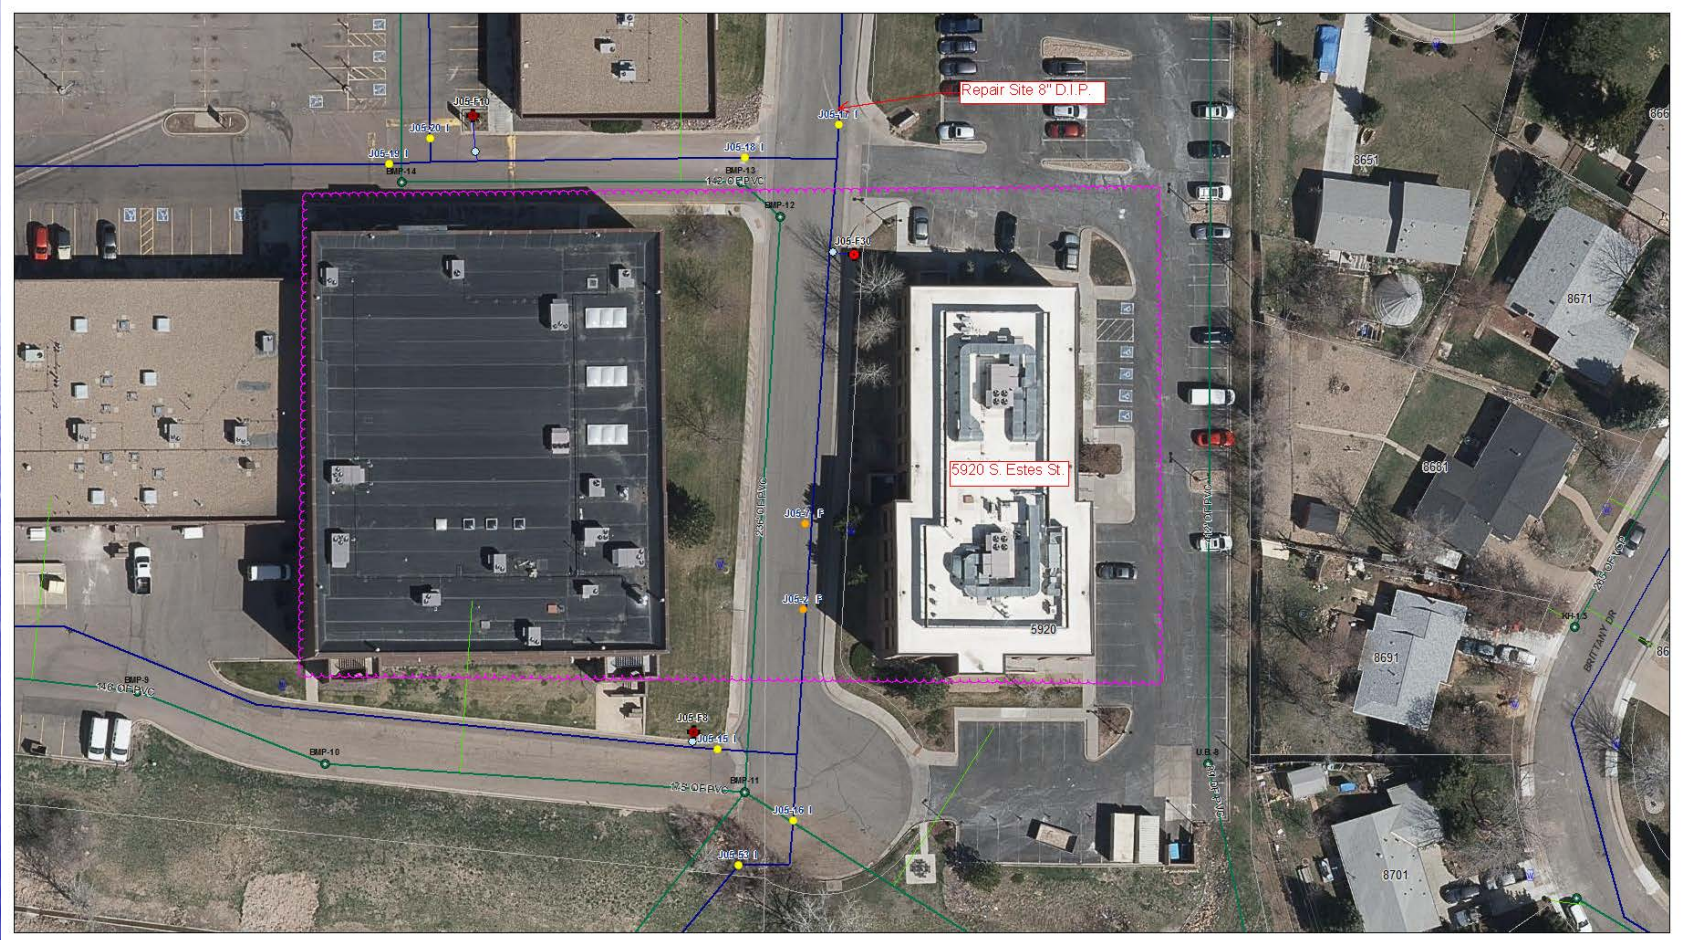

Platte Canyon & Southwest Metropolitan Water and Sanitation Districts

June 2022

Emergency & Remedial Repairs

July 22, 2022

6/13/2022

5920 S. Estes St. (S.W.)

6/13/2022

5920 S. Estes St. (S.W.)

6/13/2022

5920 S. Estes St. (S.W.)

6/13/2022

5920 S. Estes St. (S.W.)

6/13/2022

5920 S. Estes St. (S.W.)

6/13/2022

5920 S. Estes St. (S.W.)