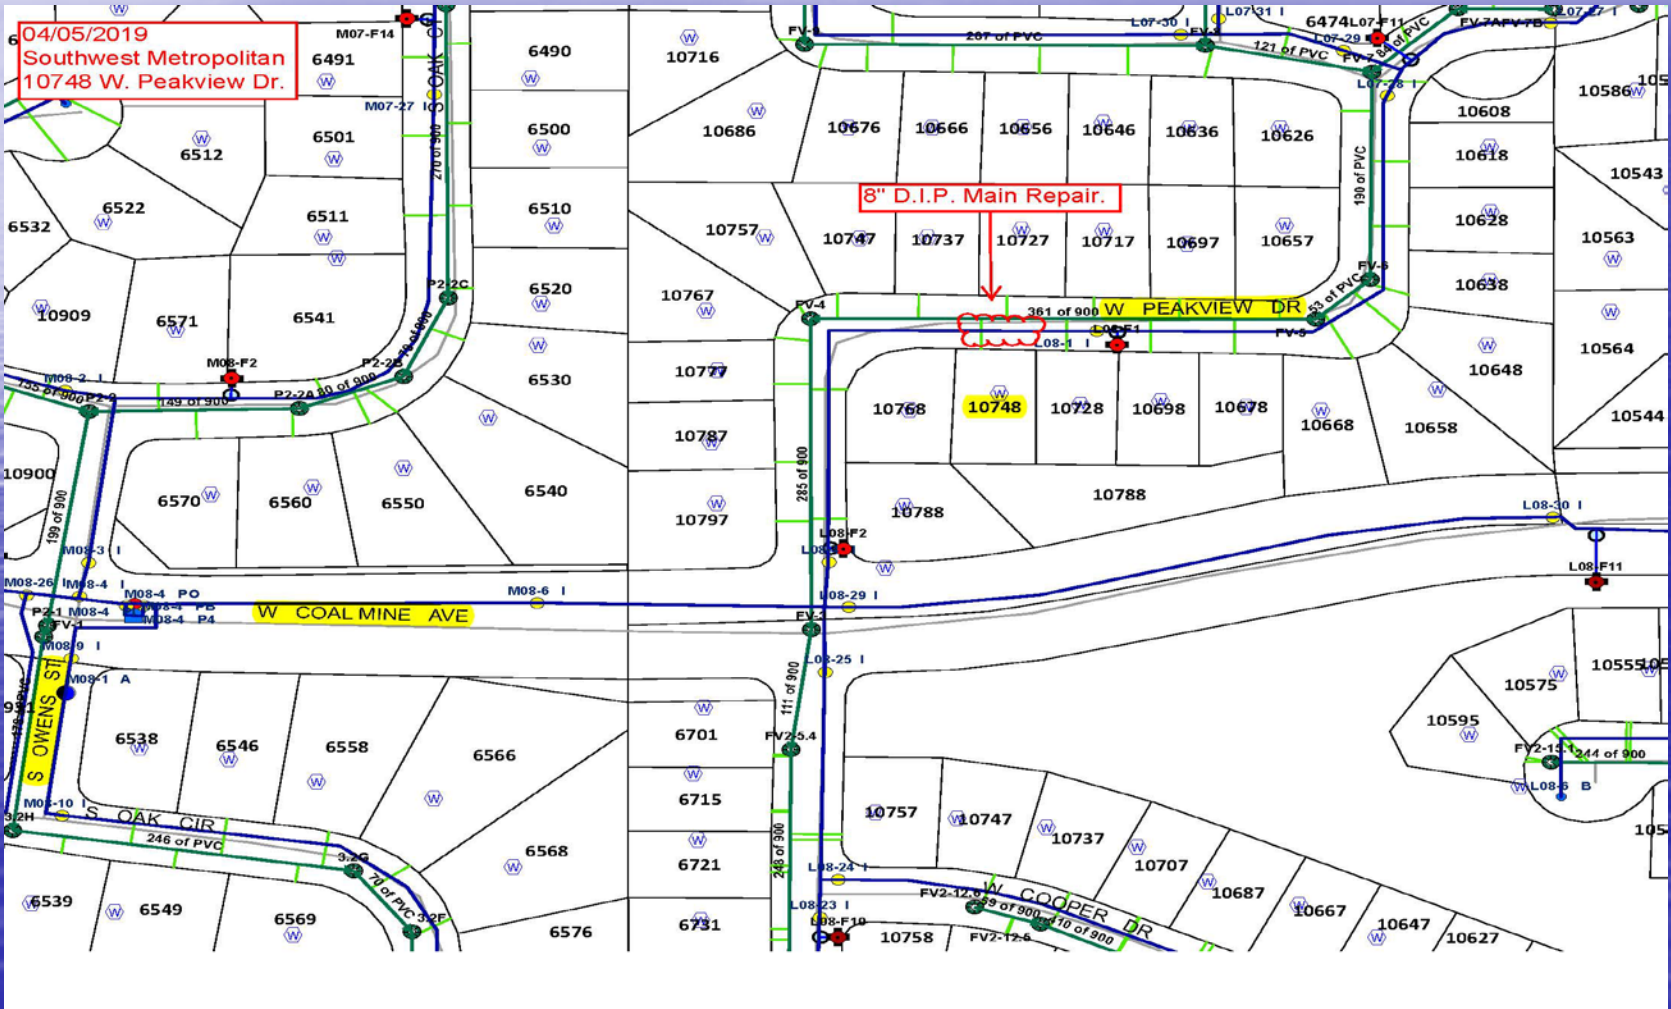

# Platte Canyon & Southwest Metropolitan Water and Sanitation Districts

Emergency and Remedial Repairs

May 24, 2019

04/05/19

# 10748 W. Peakview Dr. (S.W.)

04/05/19

10748 W. Peakview Dr. (S.W.)

04/05/19

10748 W. Peakview Dr. (S.W.)

04/05/19

10748 W. Peakview Dr. (S.W.)

04/05/19

10748 W. Peakview Dr. (S.W.)

04/05/19

10748 W. Peakview Dr. (S.W.)

04/05/19

10748 W. Peakview Dr. (S.W.)

04/05/19

10748 W. Peakview Dr. (S.W.)

04/05/19