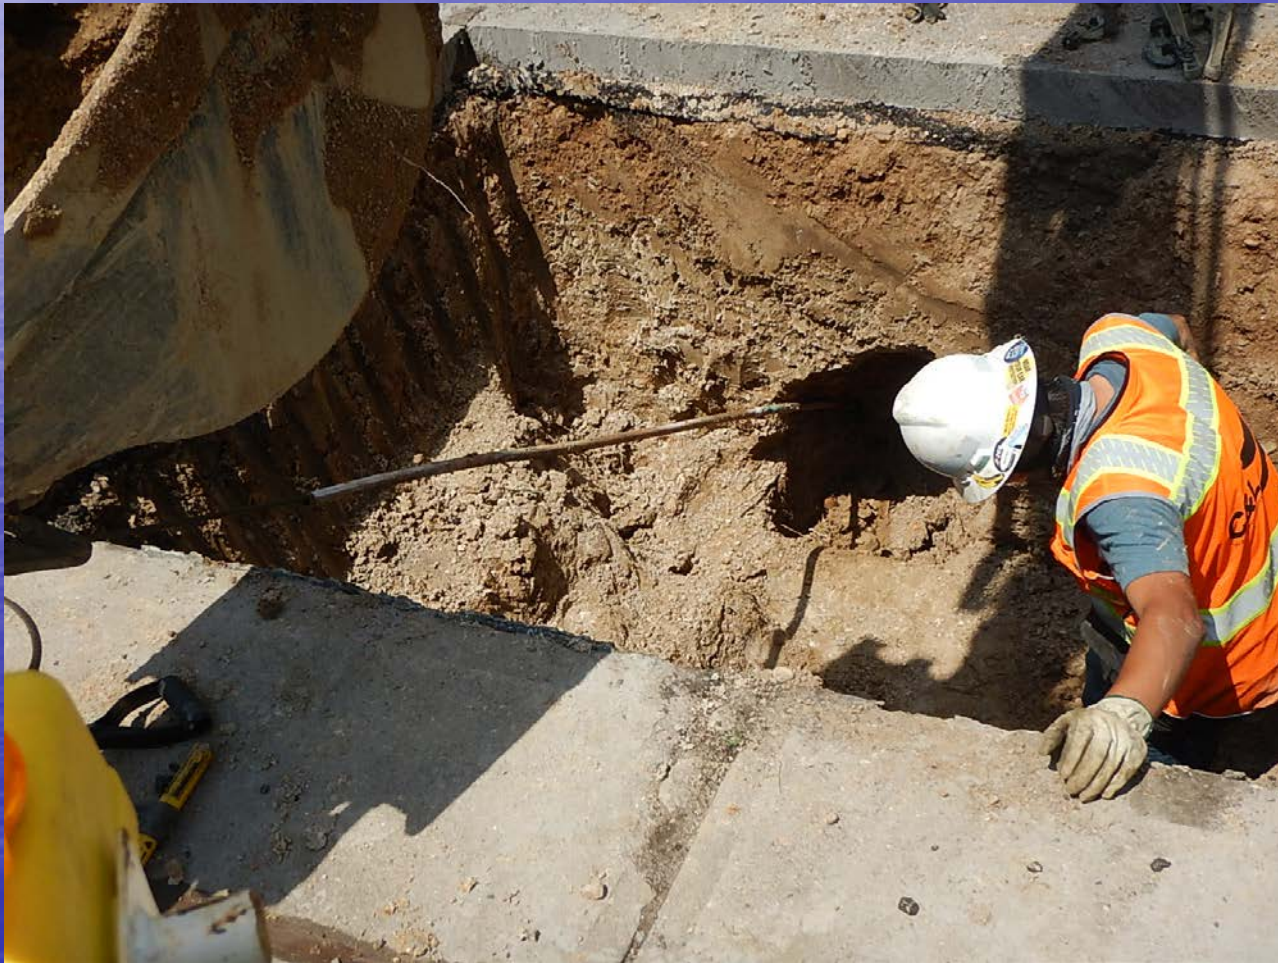

5/26/20

7195 S. Chase Ct. (P.C.)