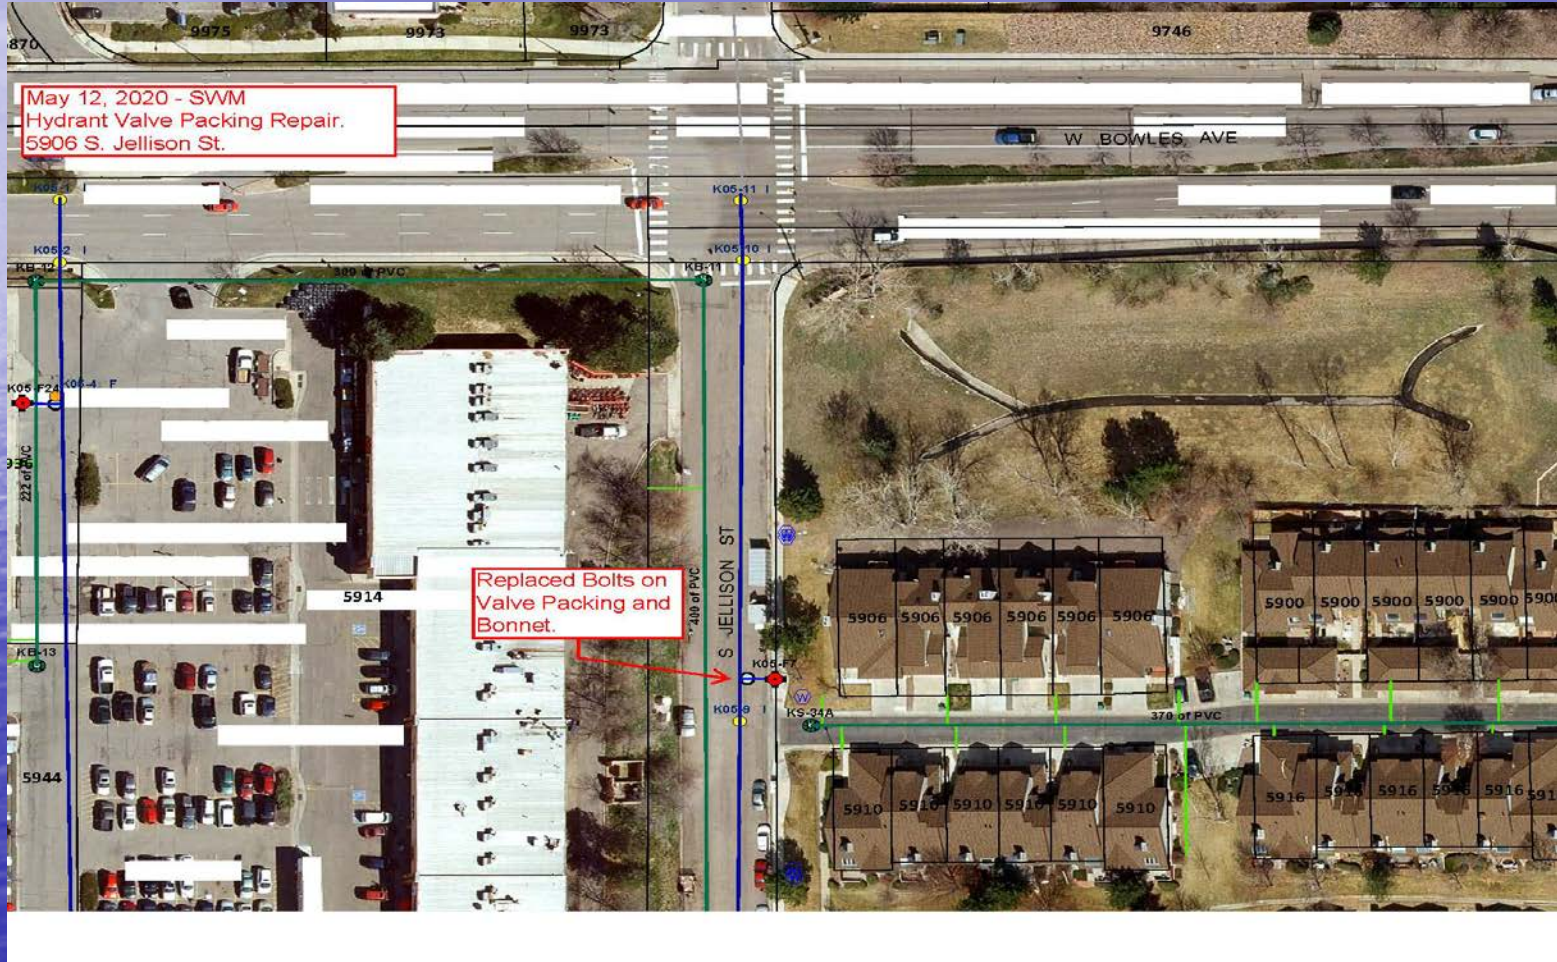

5/12/20

5906 S. Jellison St. (S.W.)