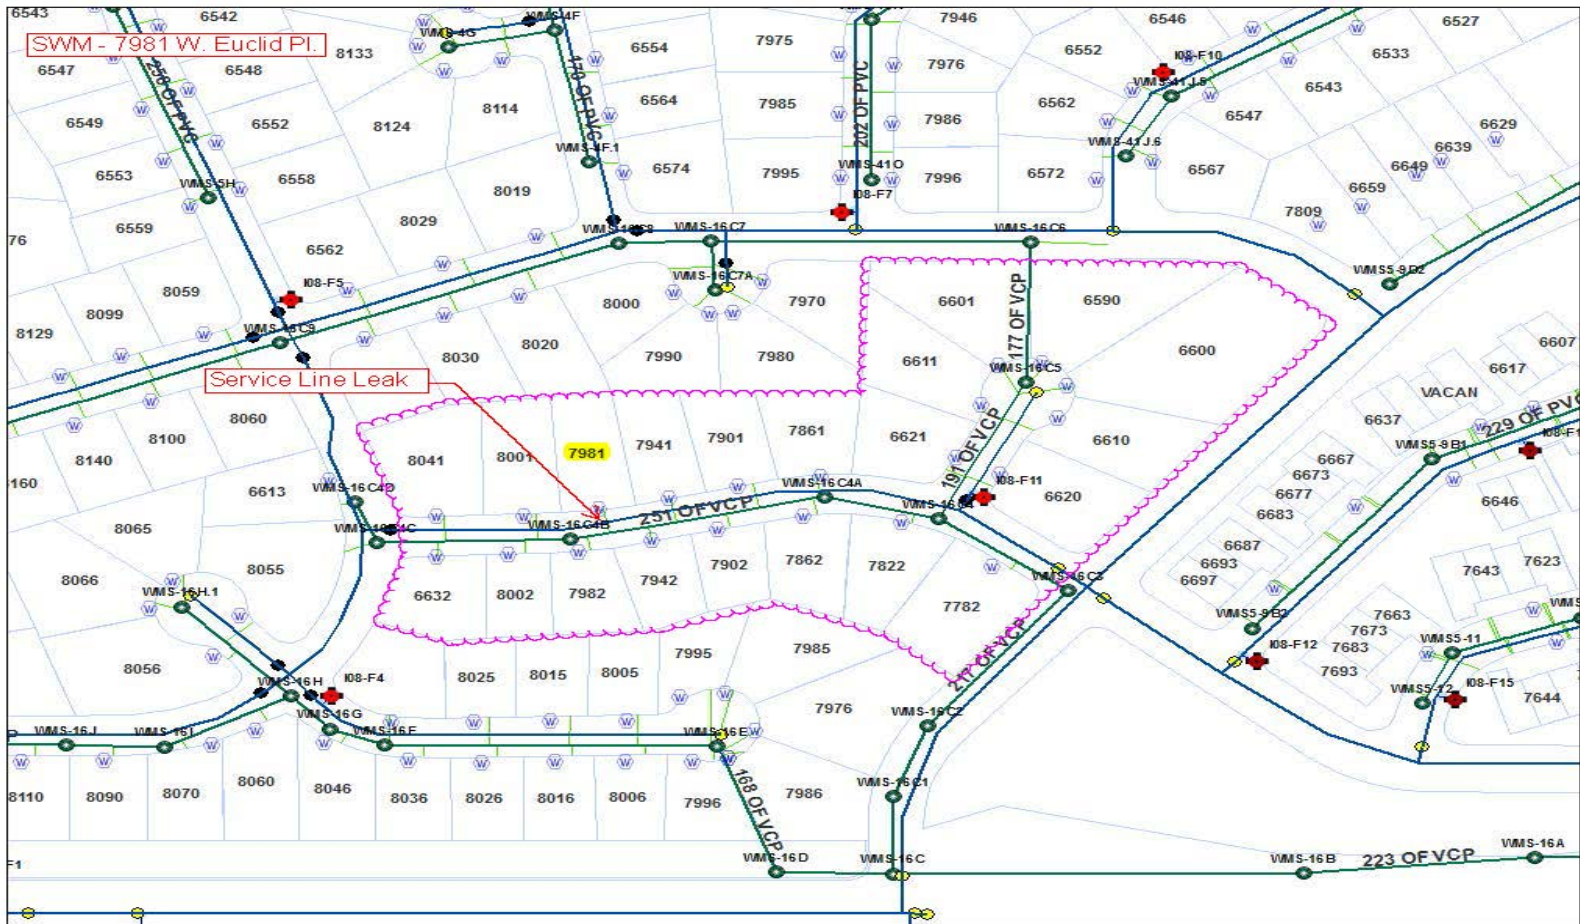

1/5/21

7981 W. Euclid Pl. (S.W.)