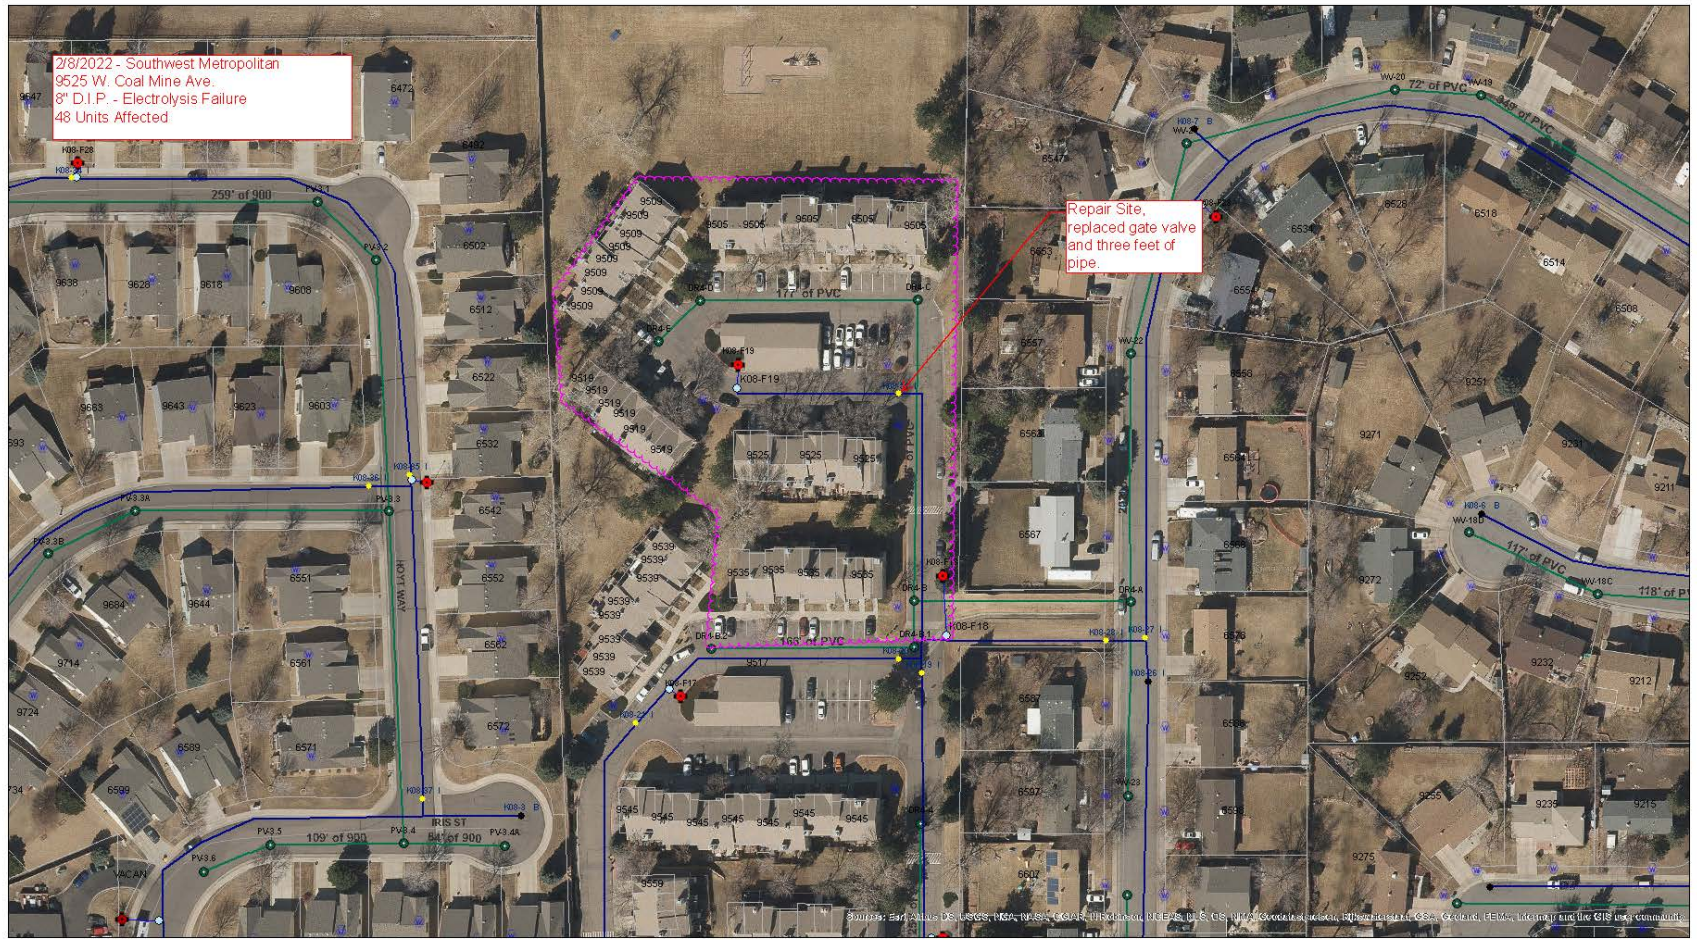

Platte Canyon & Southwest Metropolitan Water and Sanitation Districts

February 2022

Emergency & Remedial Repairs

March 25, 2022

2/8/2022

9525 W. Coal Mine Ave. (S.W.)

2/8/2022

9525 W. Coal Mine Ave. (S.W.)

2/8/2022

9525 W. Coal Mine Ave. (S.W.)

2/8/2022

9525 W. Coal Mine Ave. (S.W.)

2/8/2022

9525 W. Coal Mine Ave. (S.W.)

2/8/2022

9525 W. Coal Mine Ave. (S.W.)

2/8/2022

9525 W. Coal Mine Ave. (S.W.)

2/8/2022

9525 W. Coal Mine Ave. (S.W.)

2/9/2022

7771 W. Glasgow Pl. (P.C.)

2/9/2022

7771 W. Glasgow Pl. (P.C.)