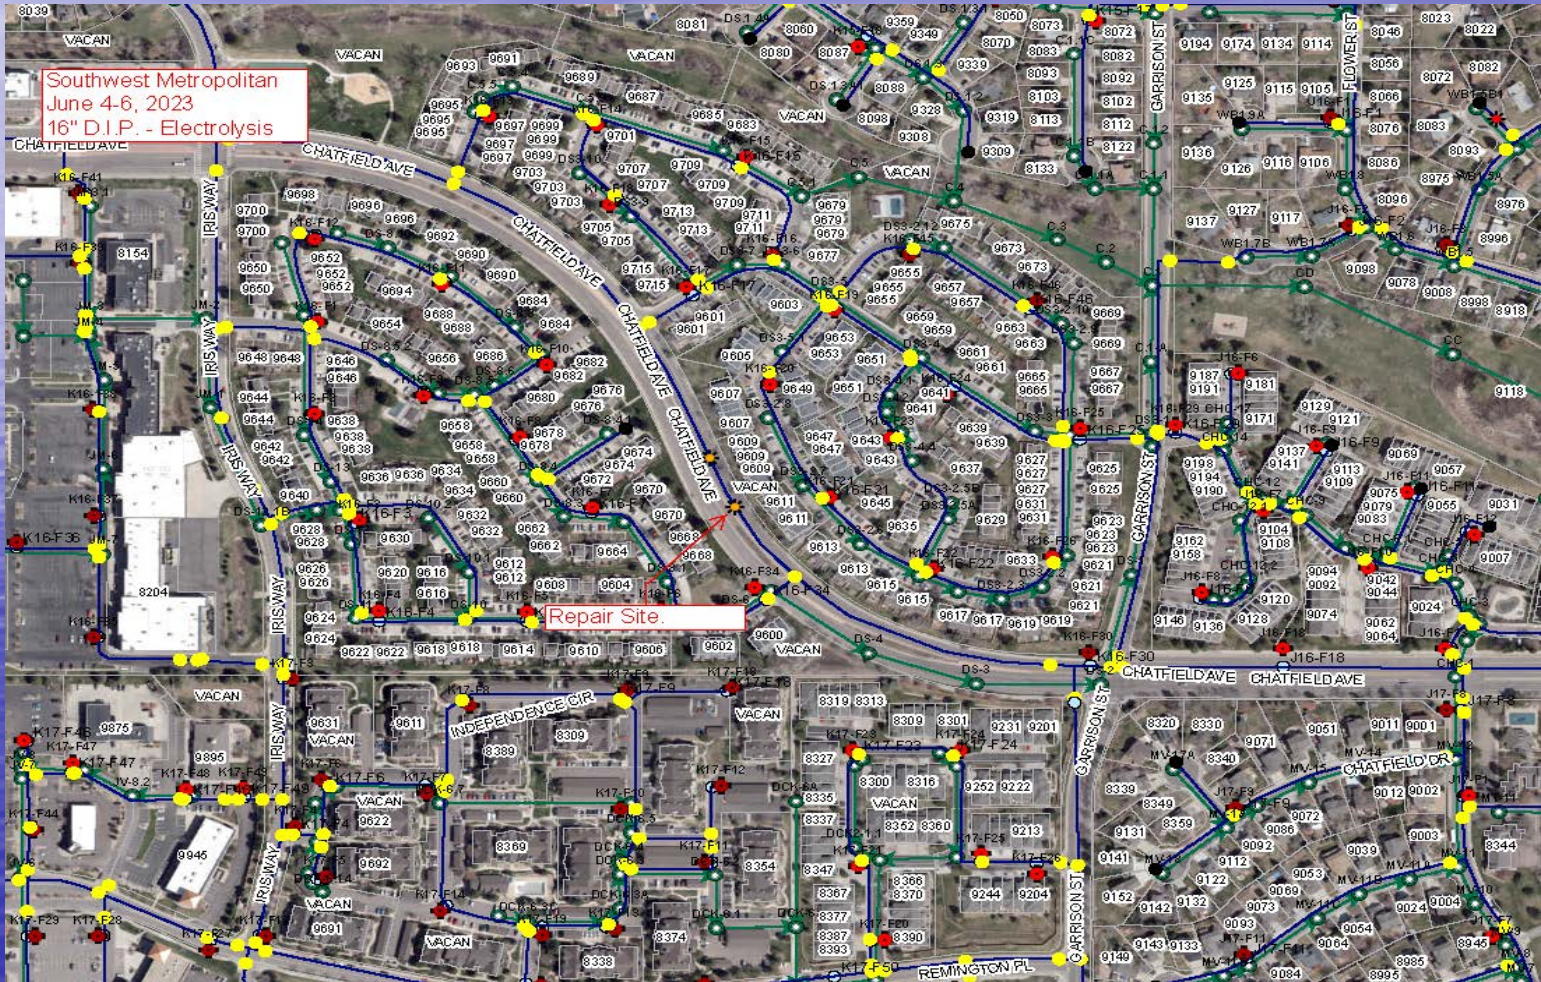

# Platte Canyon & Southwest Metropolitan Water and Sanitation Districts

June 2023

Emergency Repairs

July 28, 2023

# 6/4-6/2023

## 9600 W. Chatfield Ave. (S.W.)

6/4-6/2023

9600 W. Chatfield Ave. (S.W.)

6/4-6/2023

9600 W. Chatfield Ave. (S.W.)

**6/4-6/2023**

**9600 W. Chatfield Ave. (S.W.)**

6/4-6/2023

9600 W. Chatfield Ave. (S.W.)

**6/4-6/2023**

**9600 W. Chatfield Ave. (S.W.)**

**6/4-6/2023**

**9600 W. Chatfield Ave. (S.W.)**