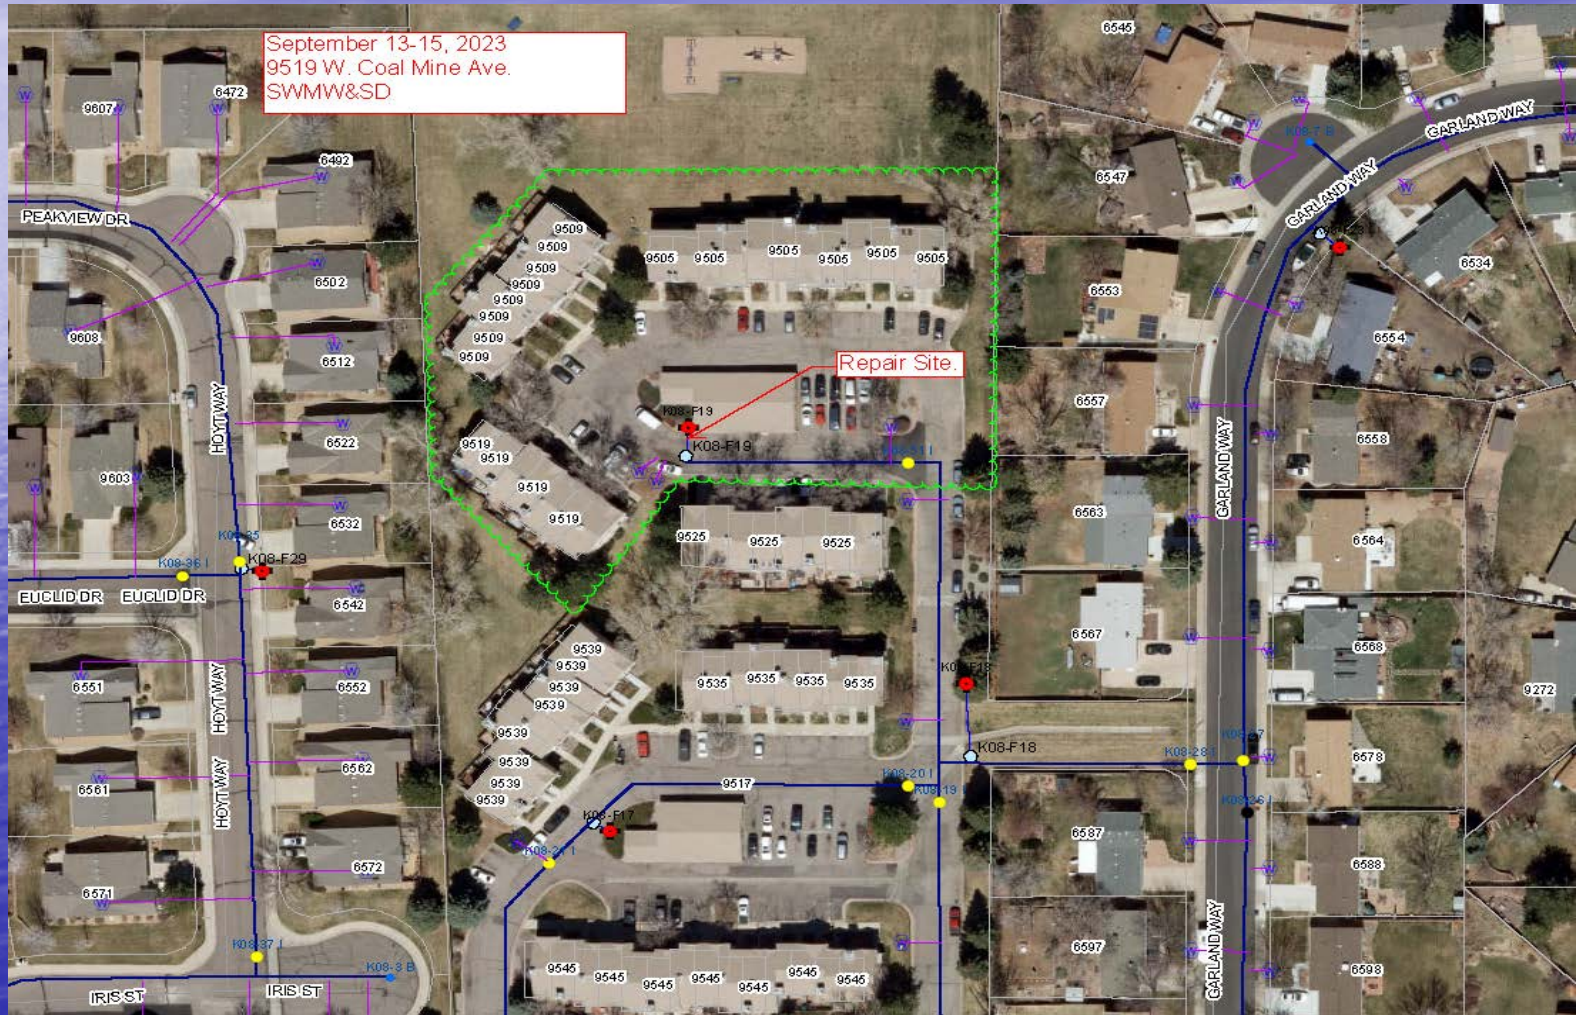

Platte Canyon & Southwest Metropolitan Water and Sanitation Districts

September 2023

Emergency Repairs

October 27, 2023

9/13-15/2023

9519 W. Coal Mine Ave. (S.W.)

9/13-15/2023

9519 W. Coal Mine Ave. (S.W.)

9/13-15/2023

9519 W. Coal Mine Ave. (S.W.)

9/13-15/2023

9519 W. Coal Mine Ave. (S.W.)

9/13-15/2023

9519 W. Coal Mine Ave. (S.W.)

9/13-15/2023

9519 W. Coal Mine Ave. (S.W.)

9/13-15/2023

9519 W. Coal Mine Ave. (S.W.)